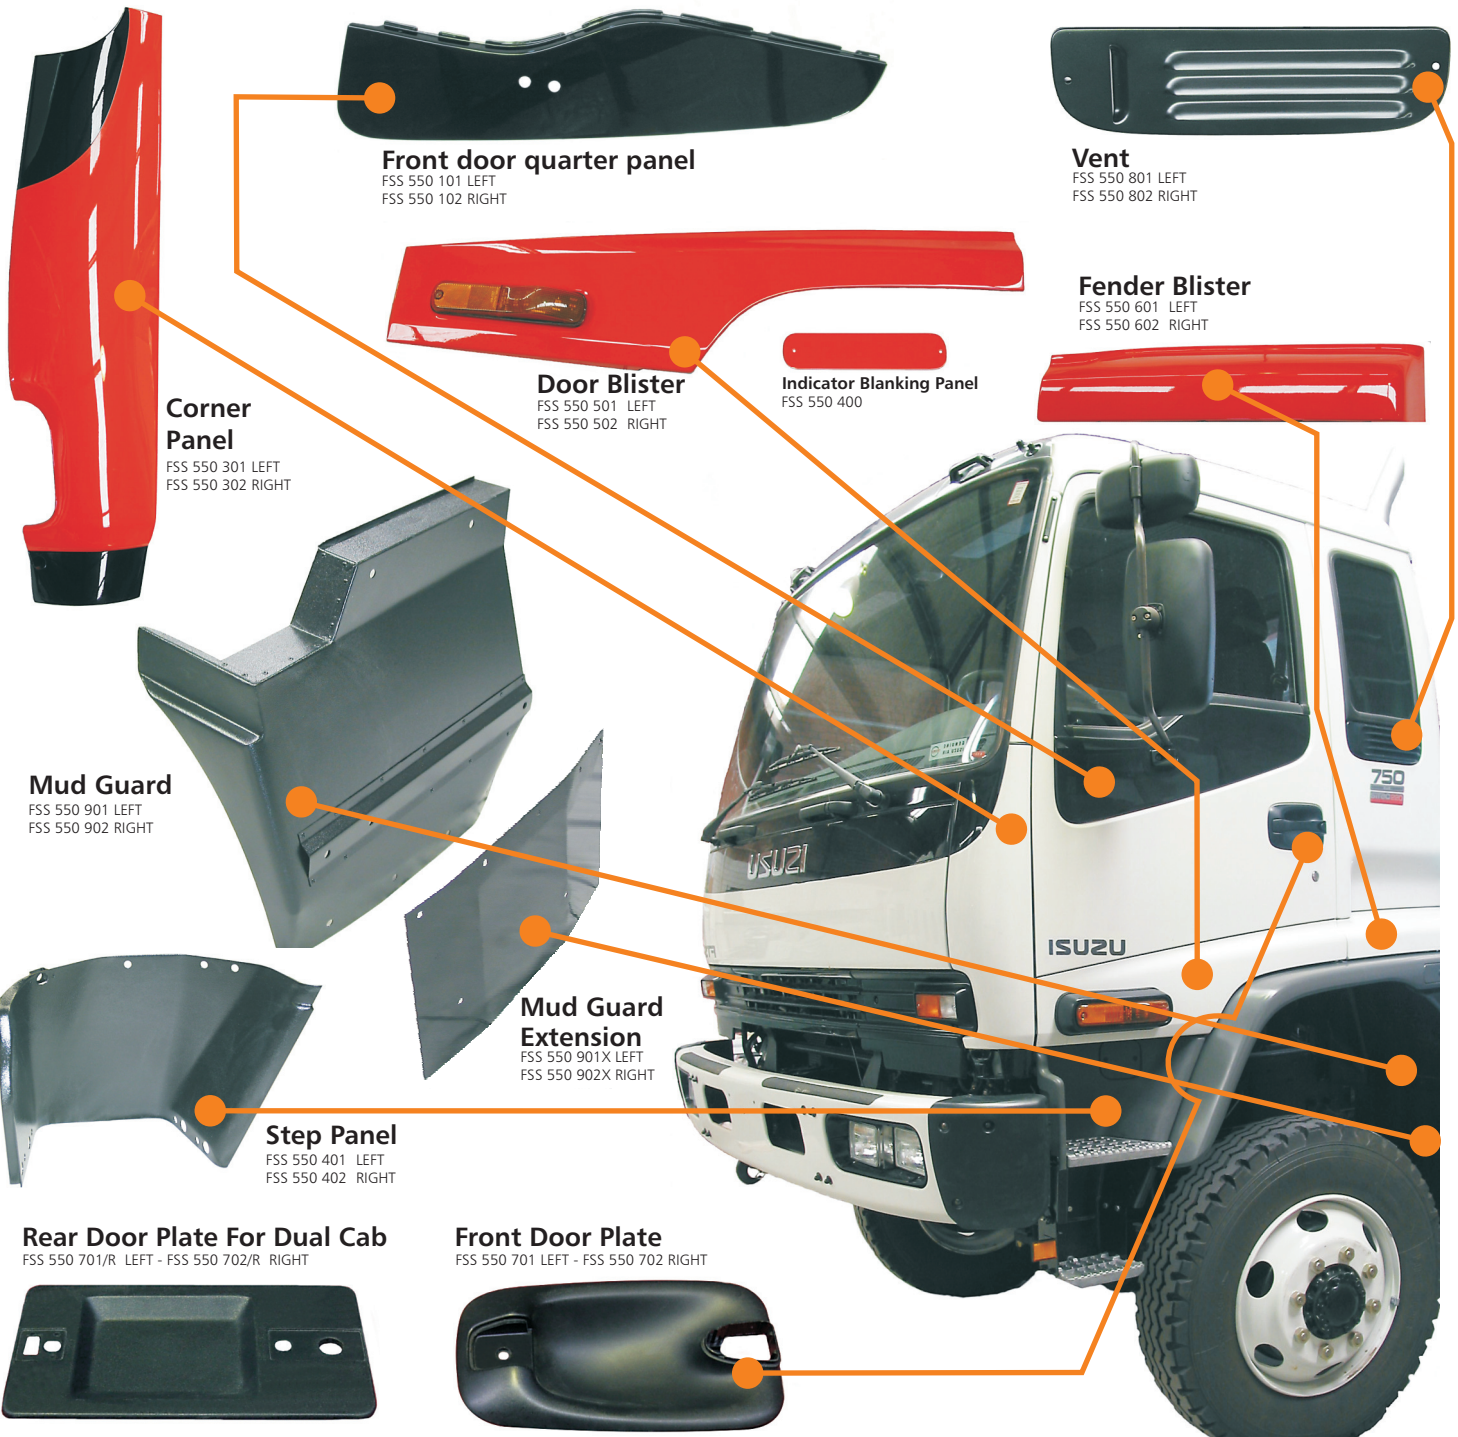

# Aluminium Replacement Safety Panels For Isuzu Trucks

**Front door quarter panel**  
FSS 550 101 LEFT  
FSS 550 102 RIGHT

**Vent**  
FSS 550 801 LEFT  
FSS 550 802 RIGHT

**Corner Panel**  
FSS 550 301 LEFT  
FSS 550 302 RIGHT

**Door Blister**  
FSS 550 501 LEFT  
FSS 550 502 RIGHT

**Indicator Blanking Panel**  
FSS 550 400

**Fender Blister**  
FSS 550 601 LEFT  
FSS 550 602 RIGHT

**Mud Guard**  
FSS 550 901 LEFT  
FSS 550 902 RIGHT

**Mud Guard Extension**  
FSS 550 901X LEFT  
FSS 550 902X RIGHT

**Step Panel**  
FSS 550 401 LEFT  
FSS 550 402 RIGHT

**Rear Door Plate For Dual Cab**  
FSS 550 701/R LEFT - FSS 550 702/R RIGHT

**Front Door Plate**  
FSS 550 701 LEFT - FSS 550 702 RIGHT